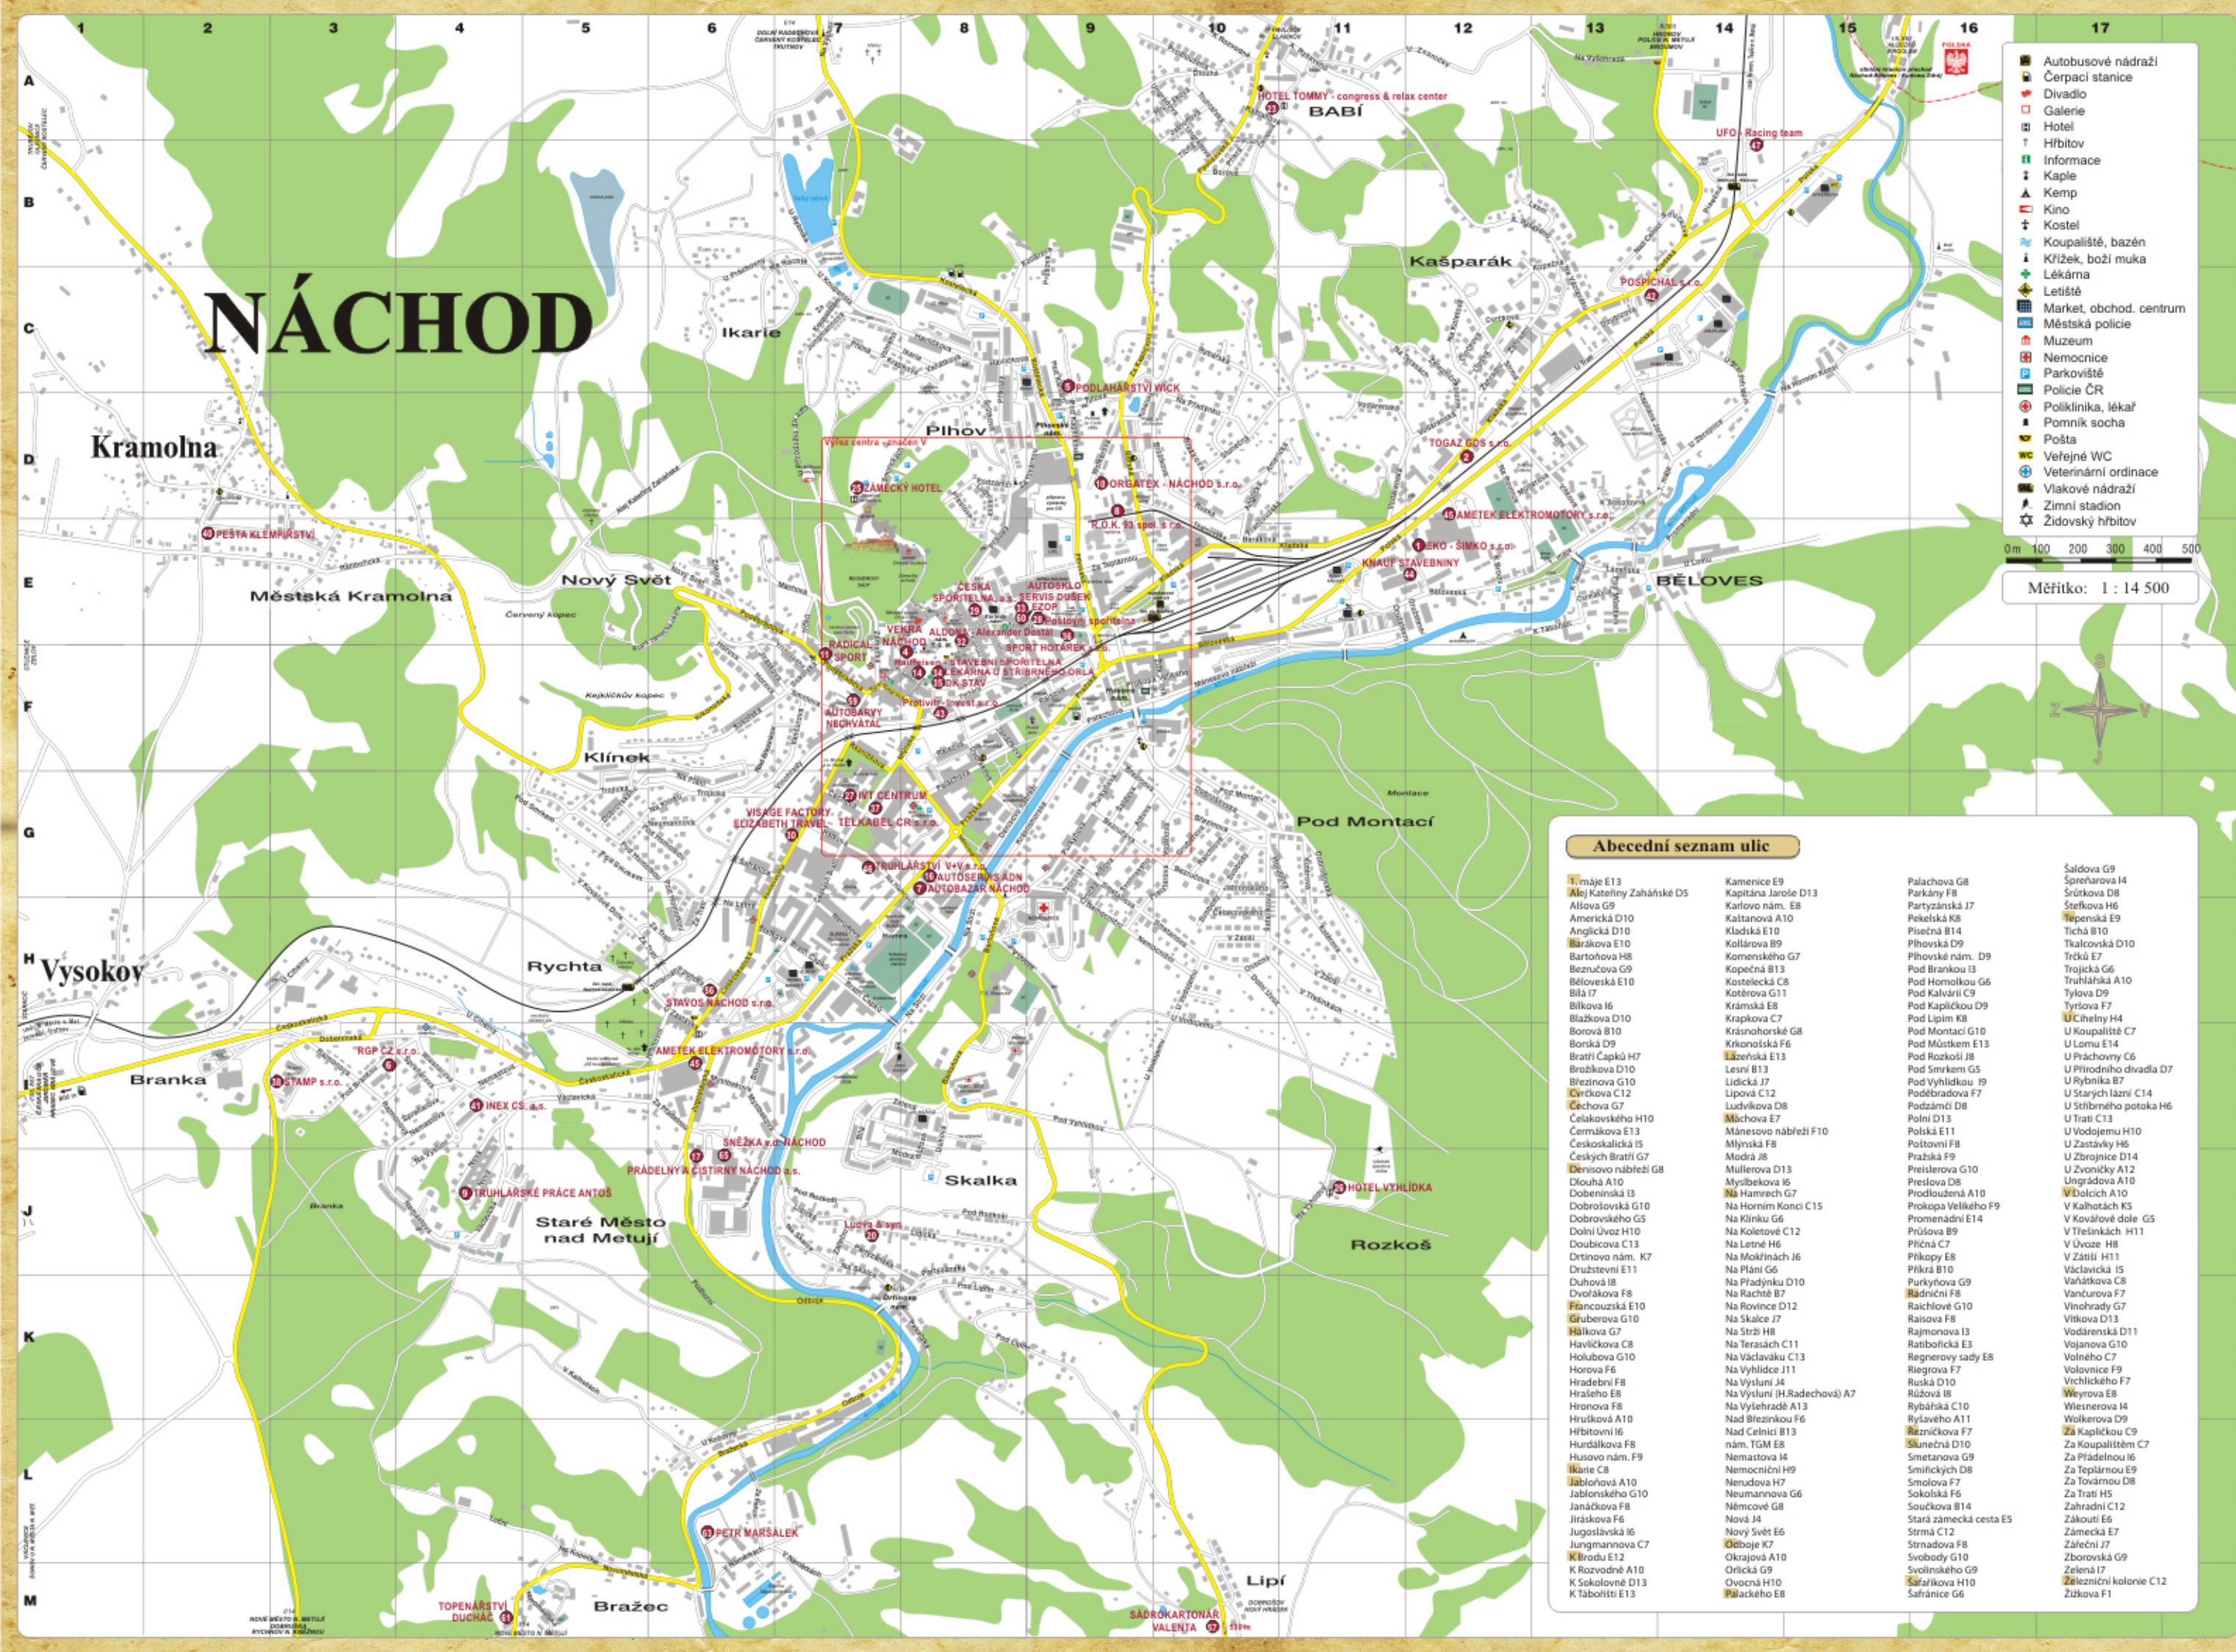

# NÁCHOD

- Autobusové nádraží
- Čerpací stanice
- Divadlo
- Galerie
- Hotel
- Hřbitov
- Informace
- Kaple
- Kemp
- Kino
- Kostel
- Koupaliště, bazén
- Křížek, boží muka
- Lékárna
- Letiště
- Market, obchod. centrum
- Městská policie
- Muzeum
- Nemocnice
- Parkoviště
- Policie ČR
- Poliklinika, lékař
- Pomník socha
- Pošta
- Veřejné WC
- Veterinární ordinace
- Vlakové nádraží
- Zimní stadion
- Židovský hřbitov