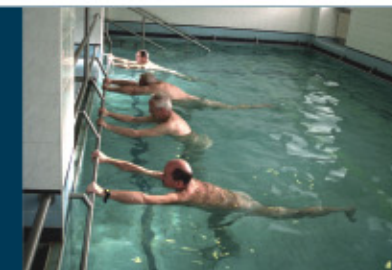

Teplotechna - Prima, s.r.o.

J. K. Tyla 1, 415 01 Teplice, CZ, tel.: +420 417 816 010
fax: +420 417 570 095, e-mail: ttp@teplotechna-prima.com